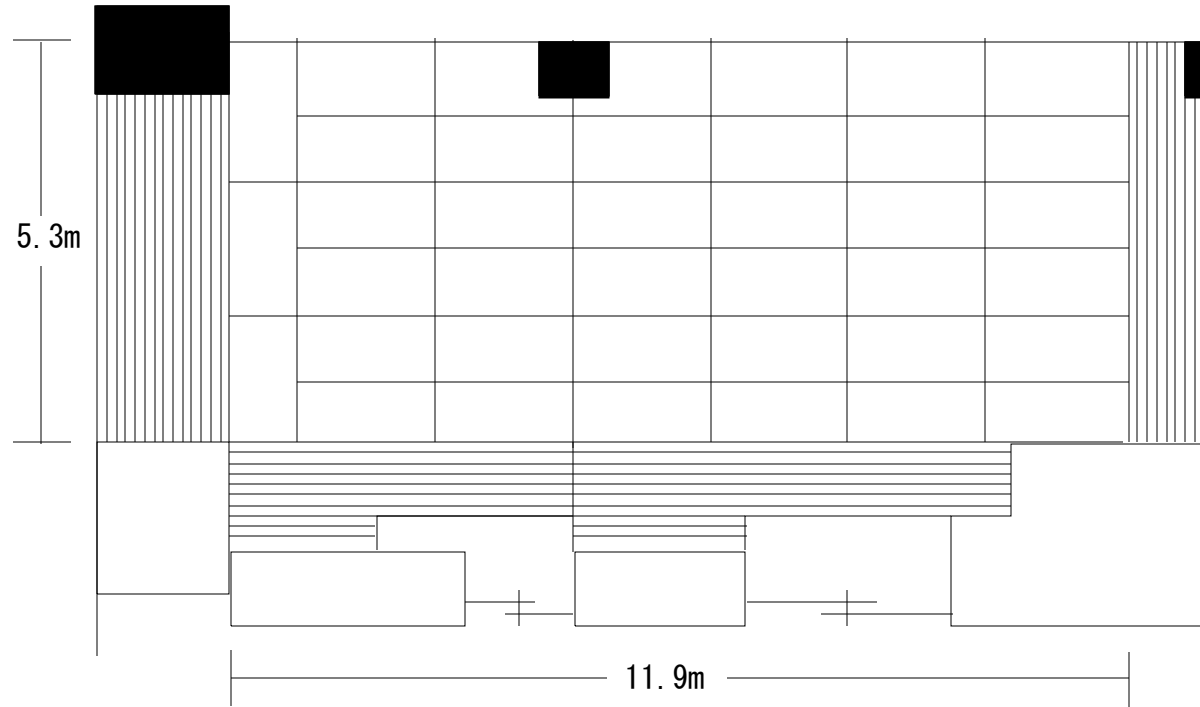

つばき・あずさ (144㎡ 天井高2.8m)

つばき あずさ	面積		
	㎡	縦・横	天井
	63.07	5.3×11.9	2.4