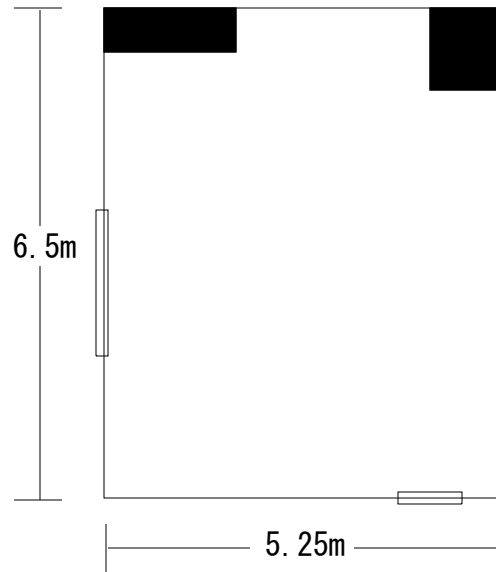

トパーズ (34.1㎡ 天井高2.4m)

| トパーズ | 面積 | | |
|------|------|----------|-----|
| | ㎡ | 縦・横 | 天井 |
| | 34.1 | 6.5×5.25 | 2.4 |