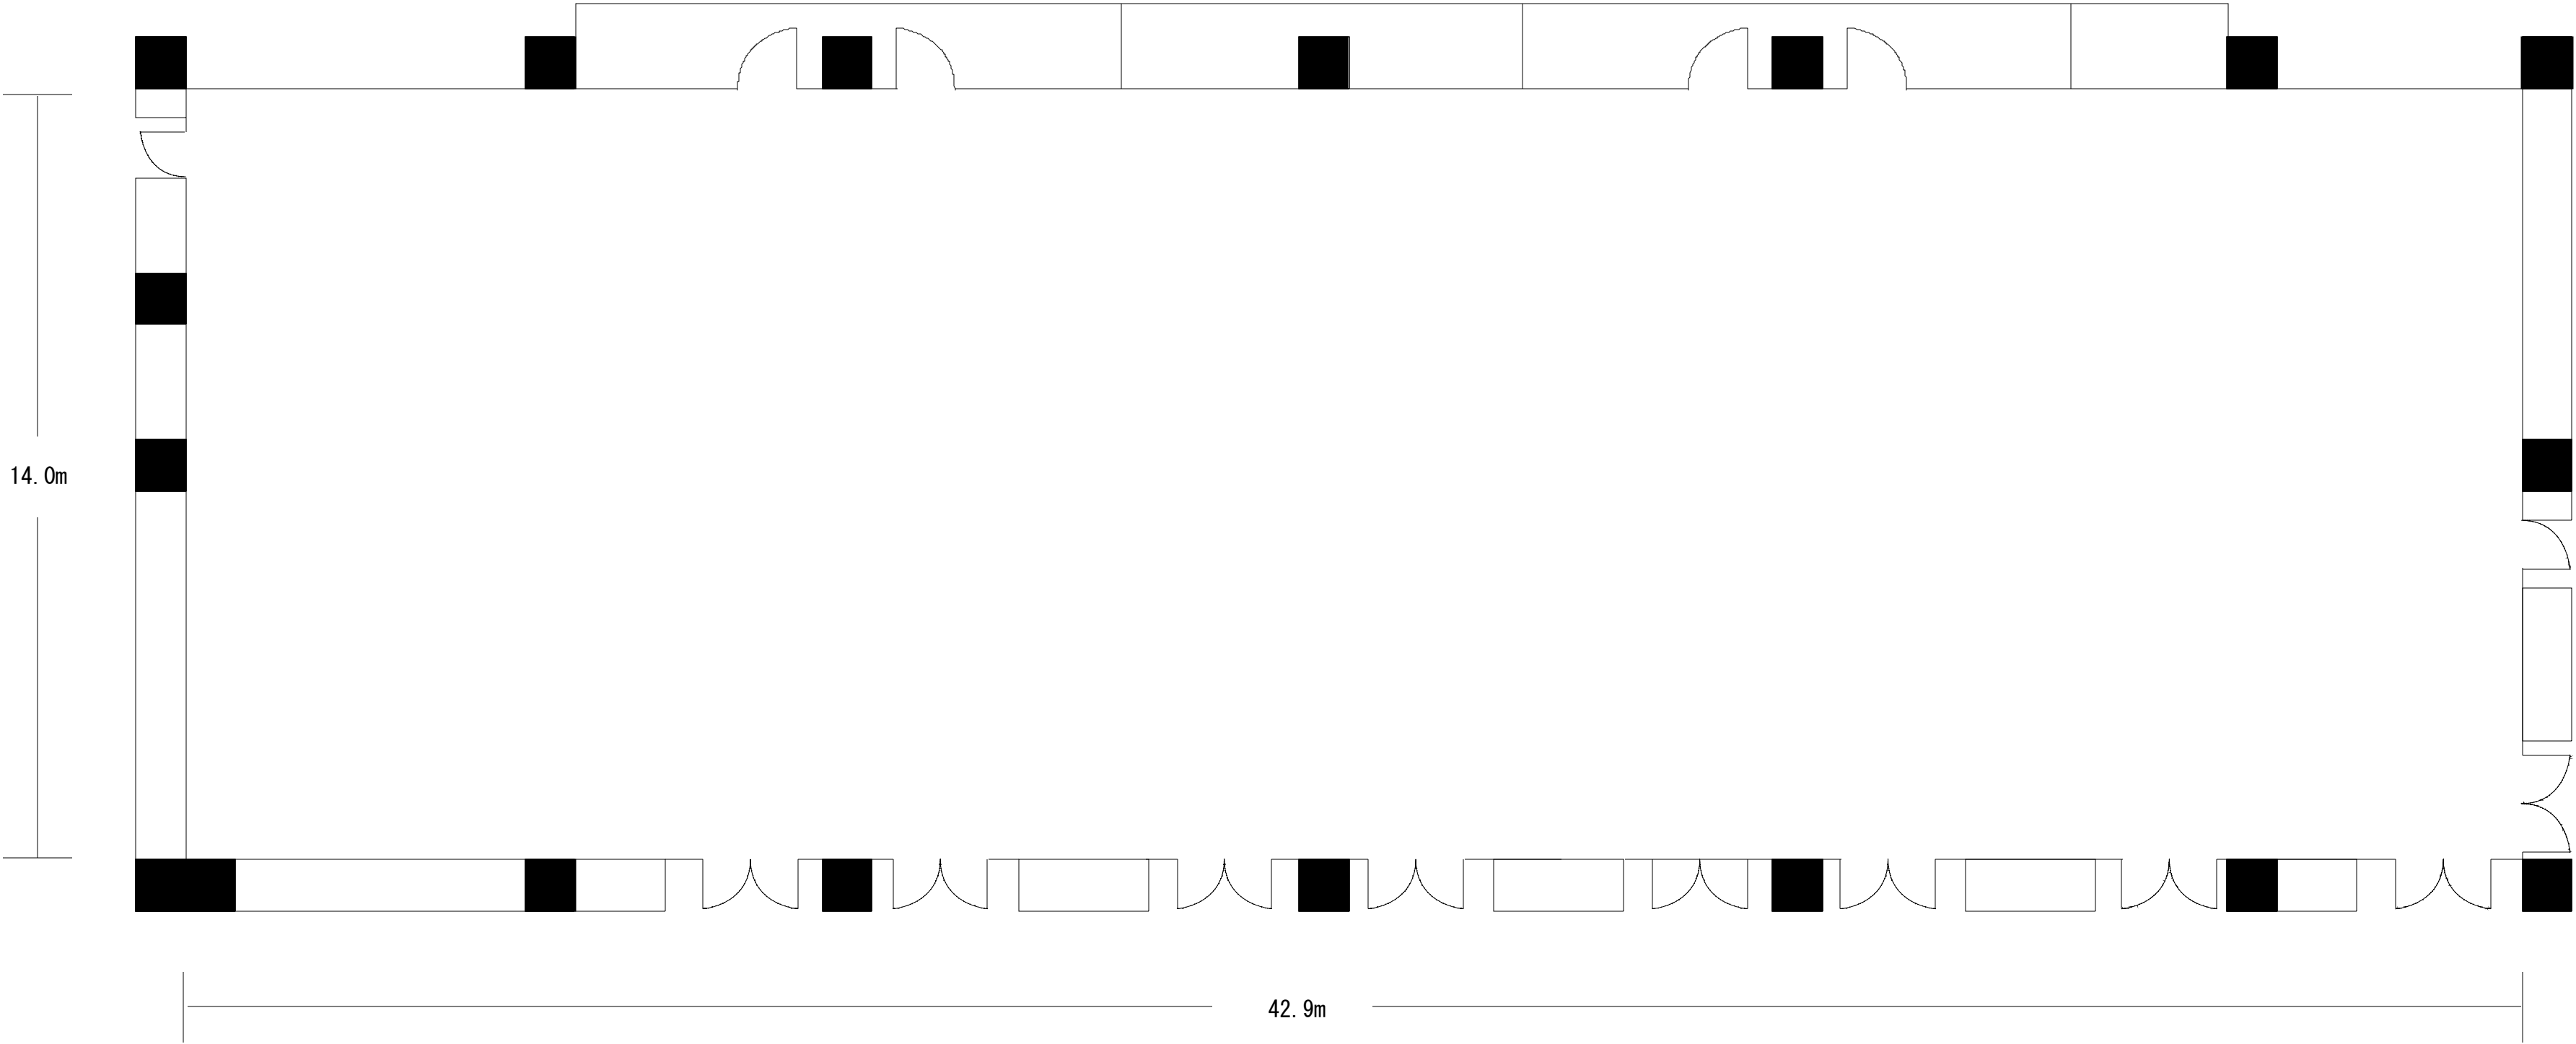

桃源 (600.6㎡ 天井高3.7m)

桃源	面積		
	㎡	縦・横	天井
	600.6	14.0×42.9	3.7