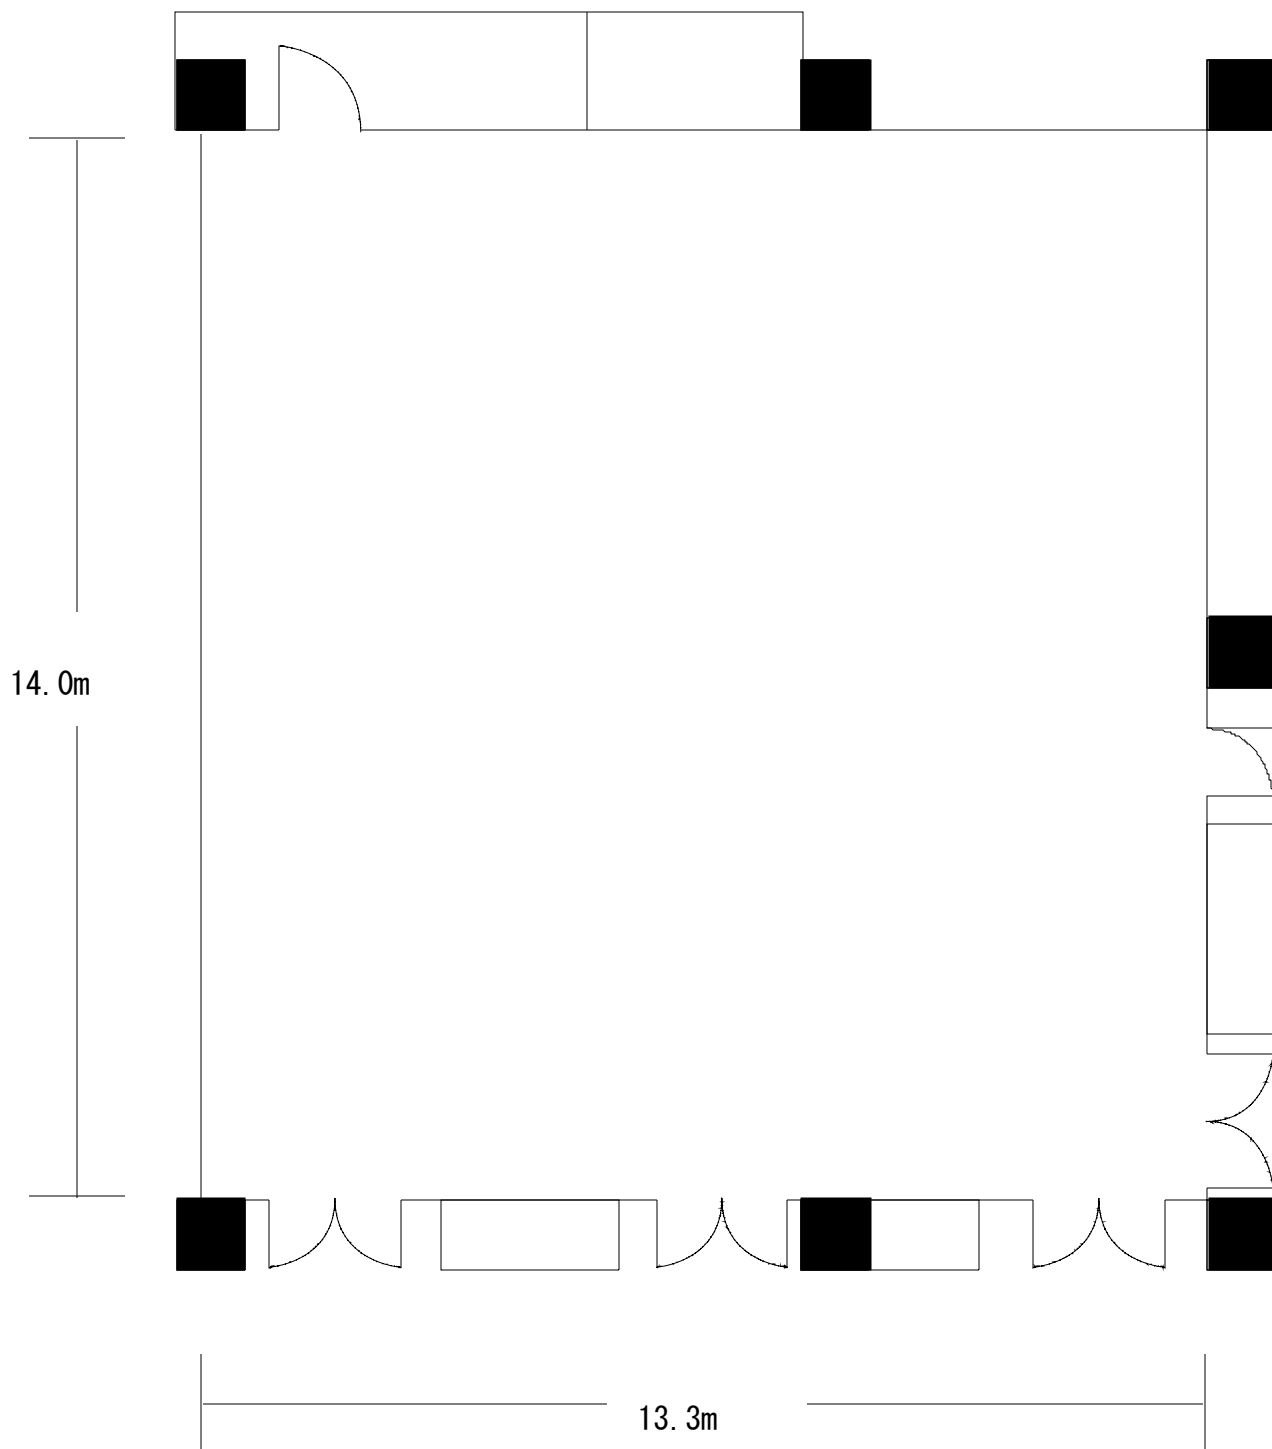

桃源（東）1/4（186.2㎡ 天井高3.7m）

桃源1/4	面積		
	㎡	縦・横	天井
	186.2	14.0×13.3	3.7