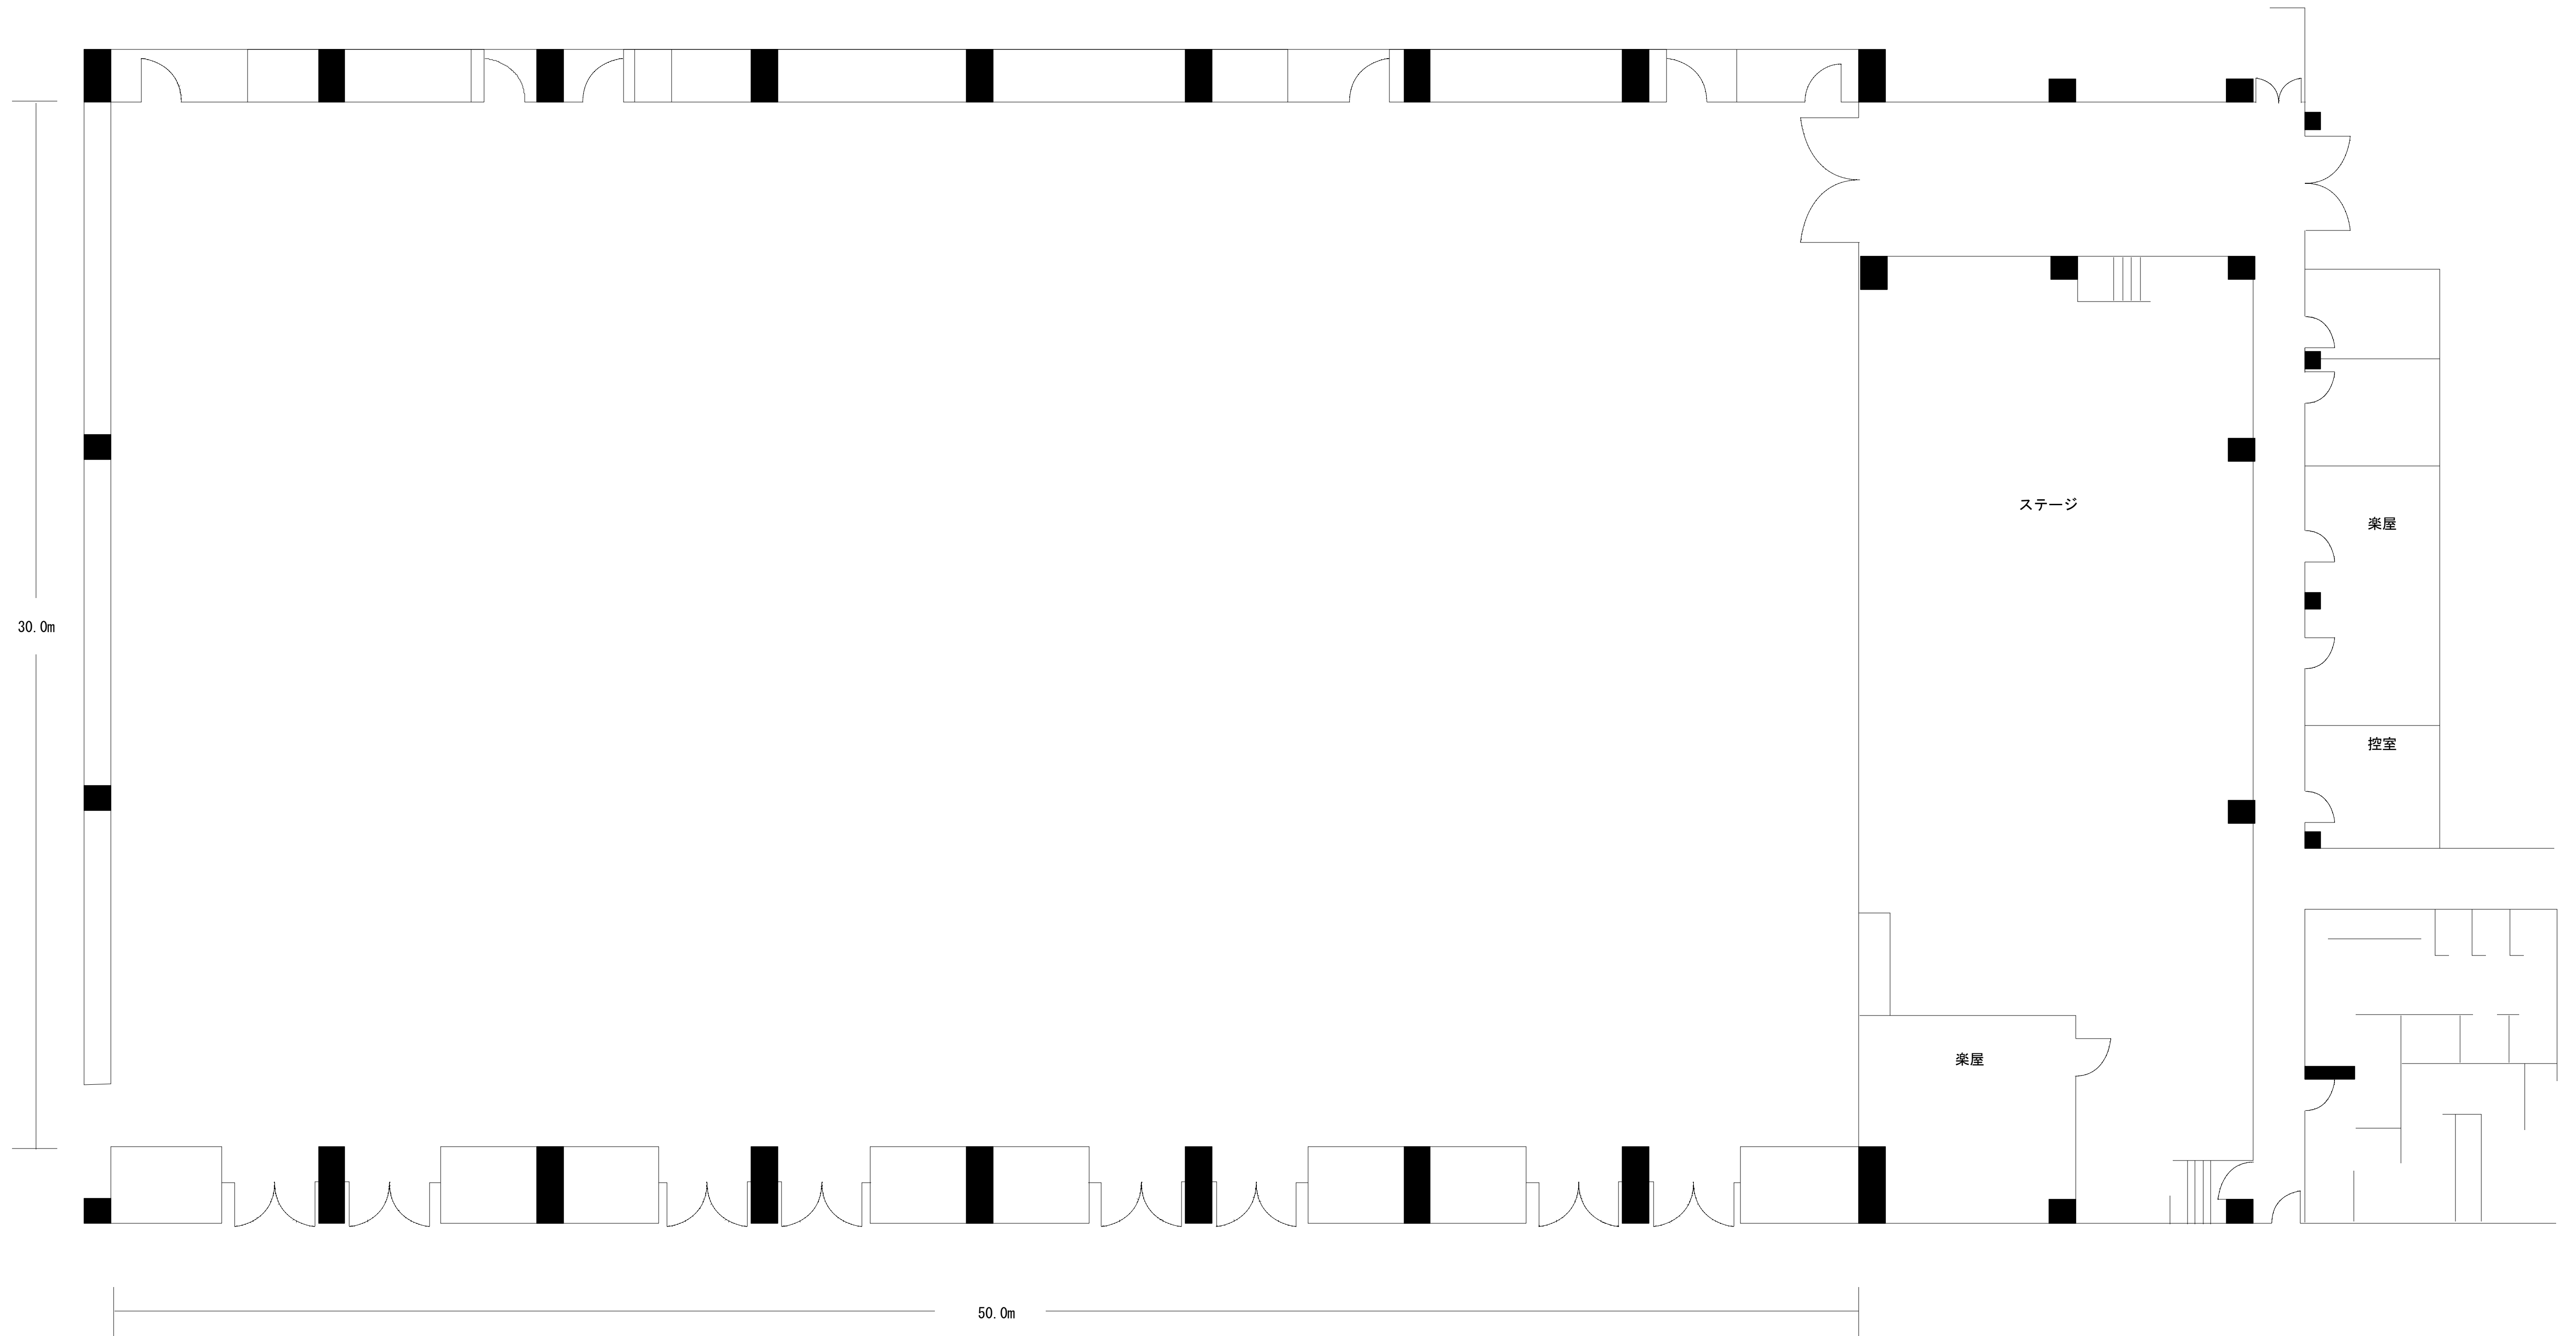

昇仙閣 (1500㎡ 天井高7.0m)

昇仙閣	面積		
	㎡	縦・横	天井
	1500 [~] I	30.0×50.0	7.0