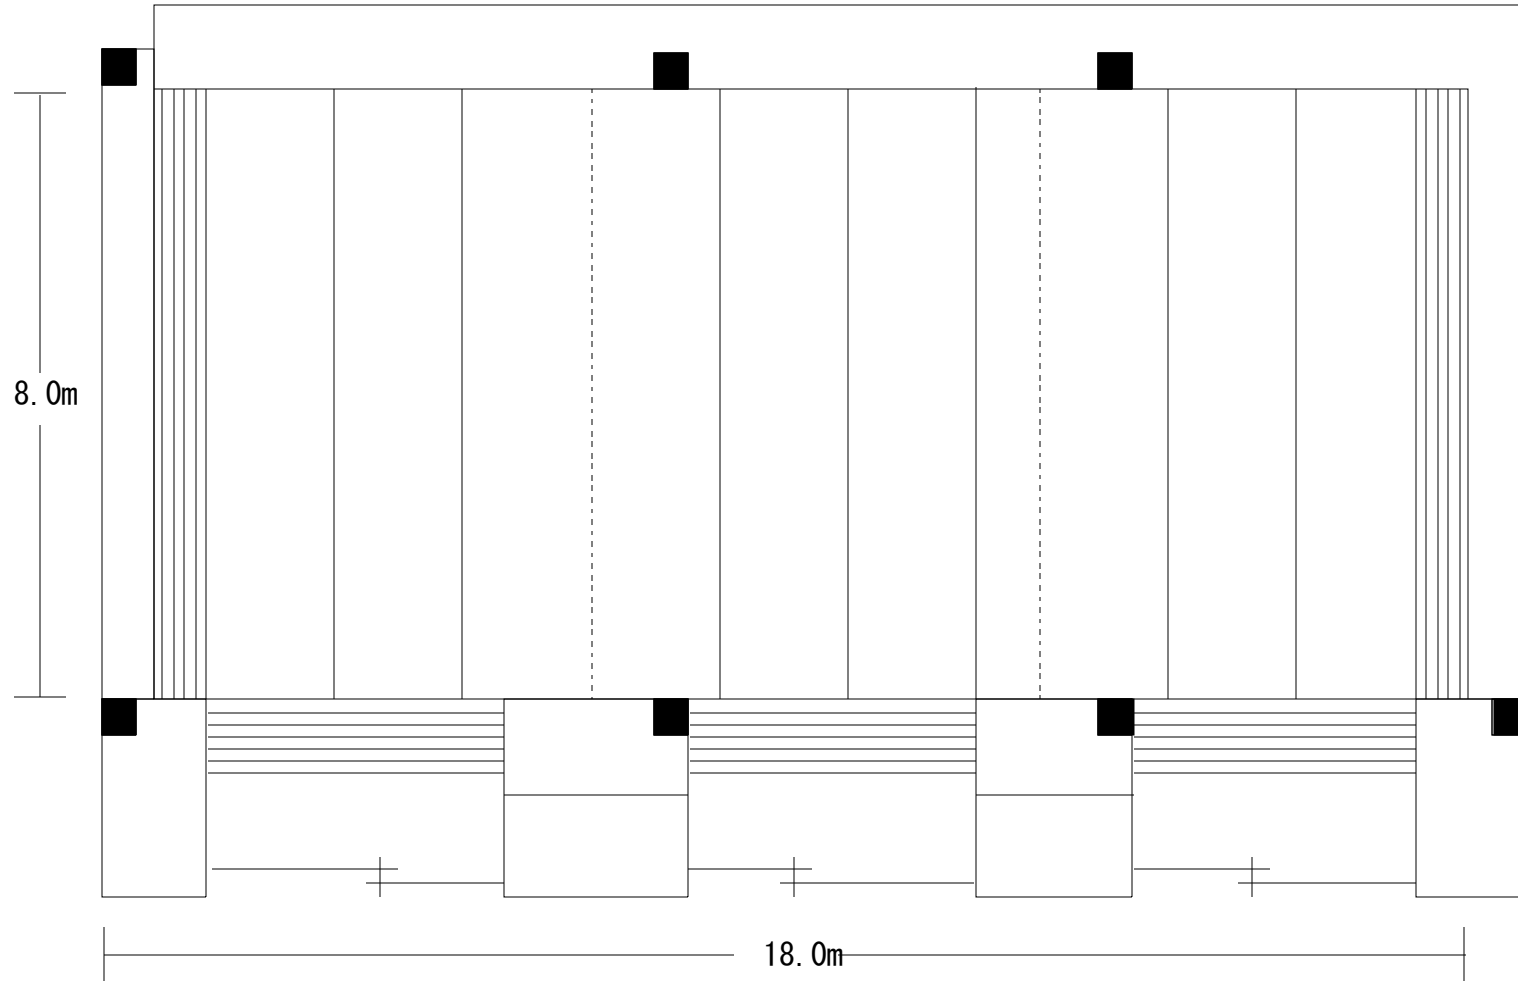

さくら (144㎡ 天井高2.8m)

さくら	面積		
	㎡	縦・横	天井
	144	8.0×18.0	2.8