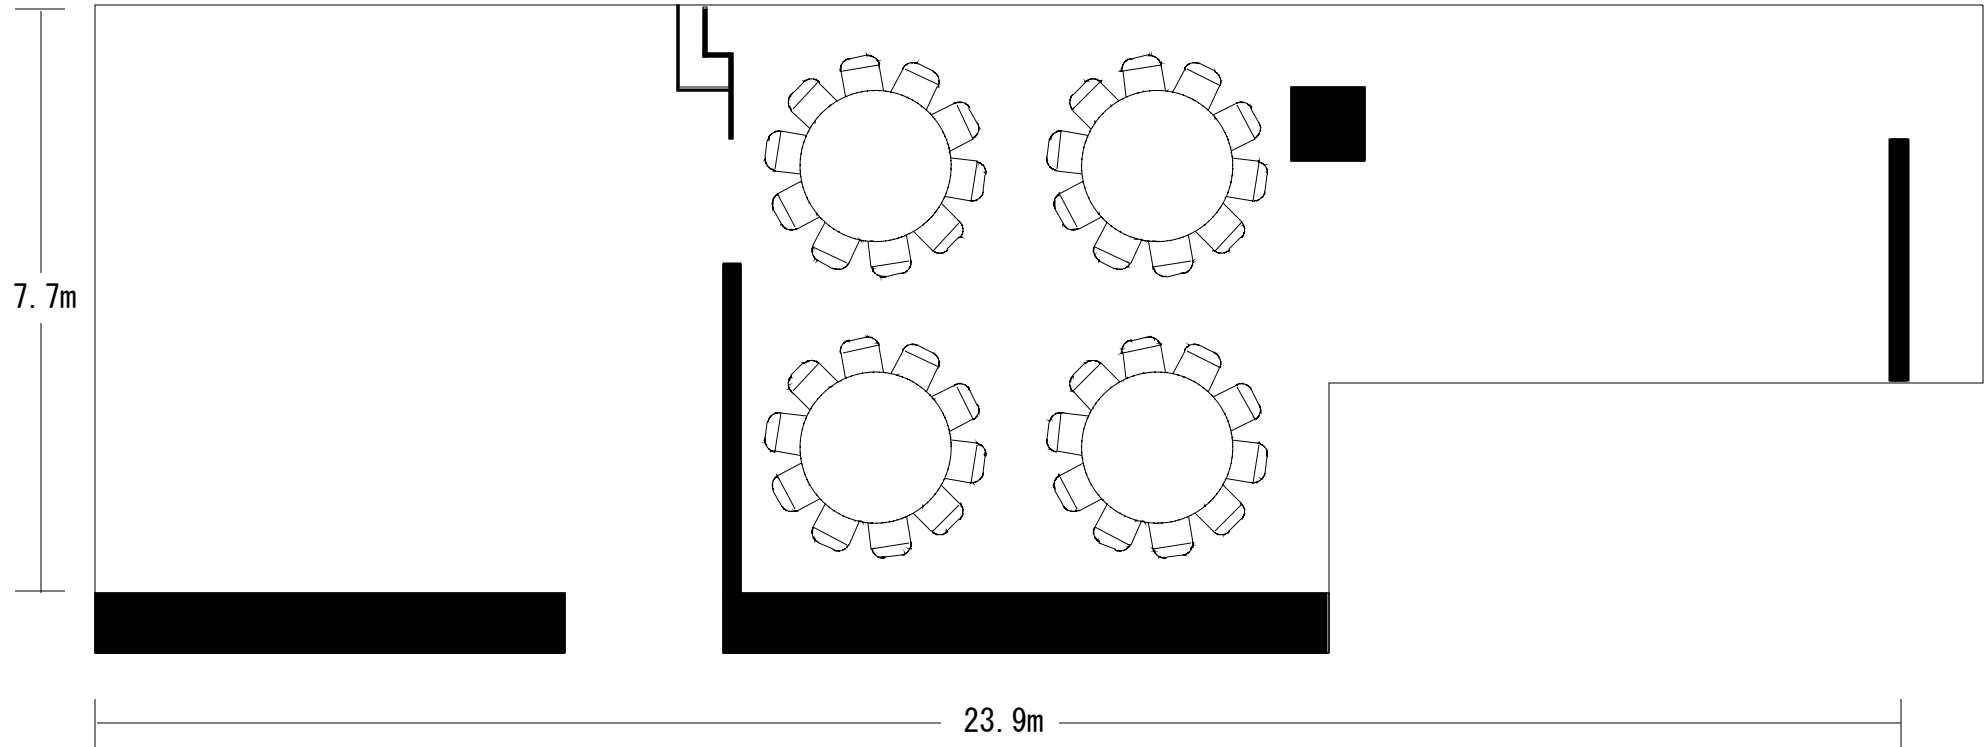

宴／クリスタルラウンジ (184㎡ 天井高2.4m)  
(円卓:40人)

宴／ クリスタル ラウンジ	面積		
	㎡	縦・横	天井
	184	23.9×7.7	2.4