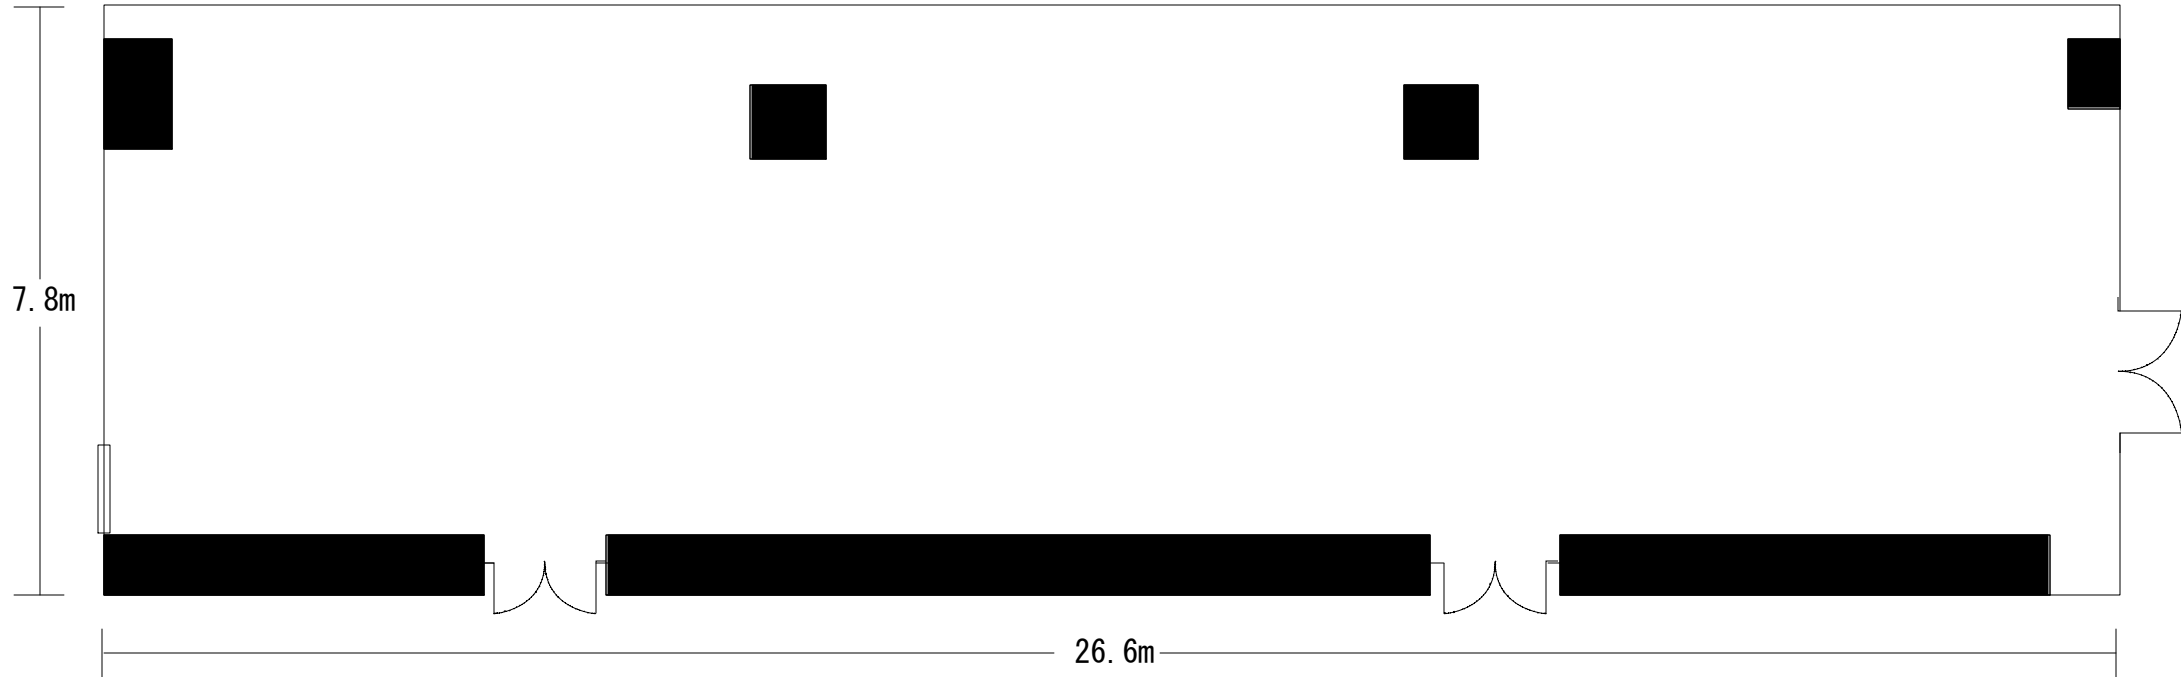

宴／クリスタルルーム (207.5㎡ 天井高2.4m)

宴／ クリスタル ルーム	面積		
	㎡	縦・横	天井
	207.5	7.8×26.6	2.4