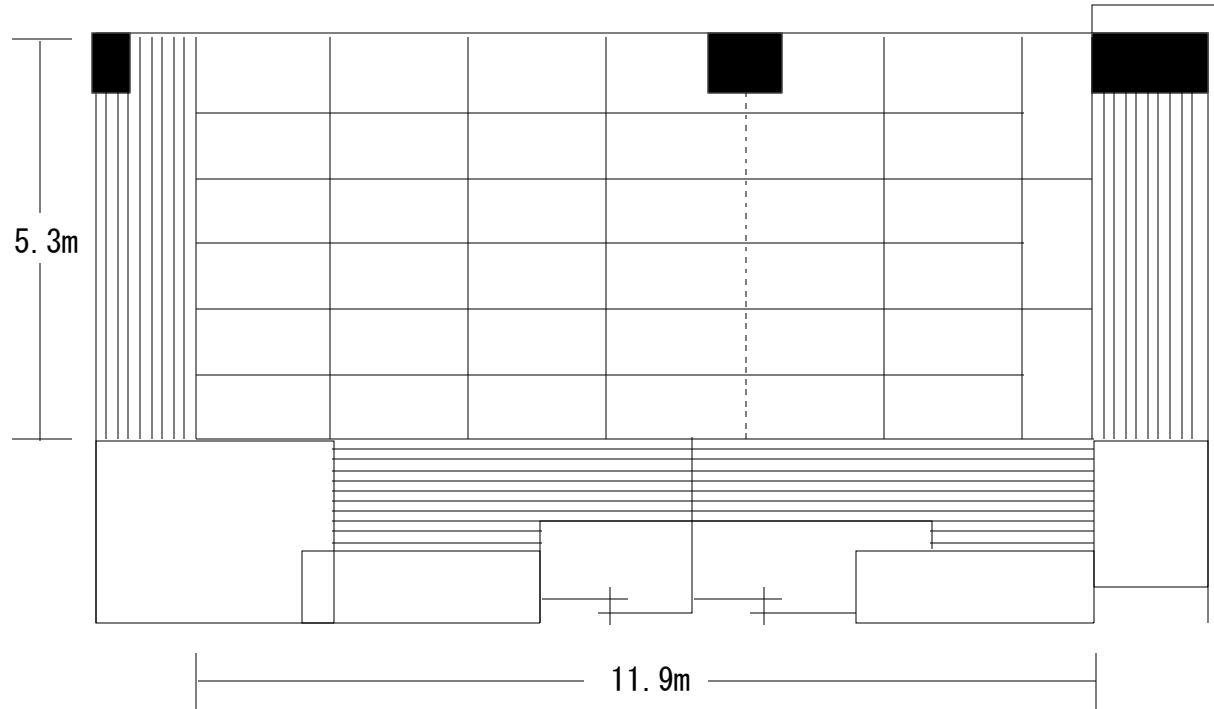

あんず・なつめ (144㎡ 天井高2.4m)

あんず なつめ	面積		
	㎡	縦・横	天井
	63.07	5.3×11.9	2.4